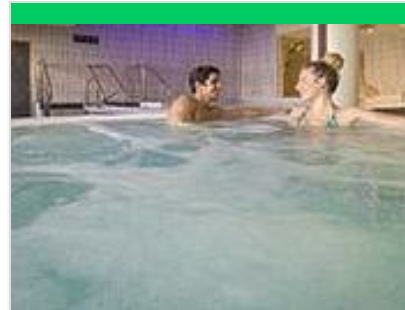

## La Bulle des Bruyères - Piscine Aqualudique

☎ 04 79 00 69 98

🌐 <https://lesmenuires.com/fr/piscine>

1.4 km

📍 Les Menuires

Espace Aqualudique & Wellness, bassin balnéo-ludique avec banquettes immergées, rivière à contre courant, jets massant... Jeux d'eau et maxi pataugeoire... réservés aux enfants! Pour la forme, cours d'aqua-fitness et aquabike.