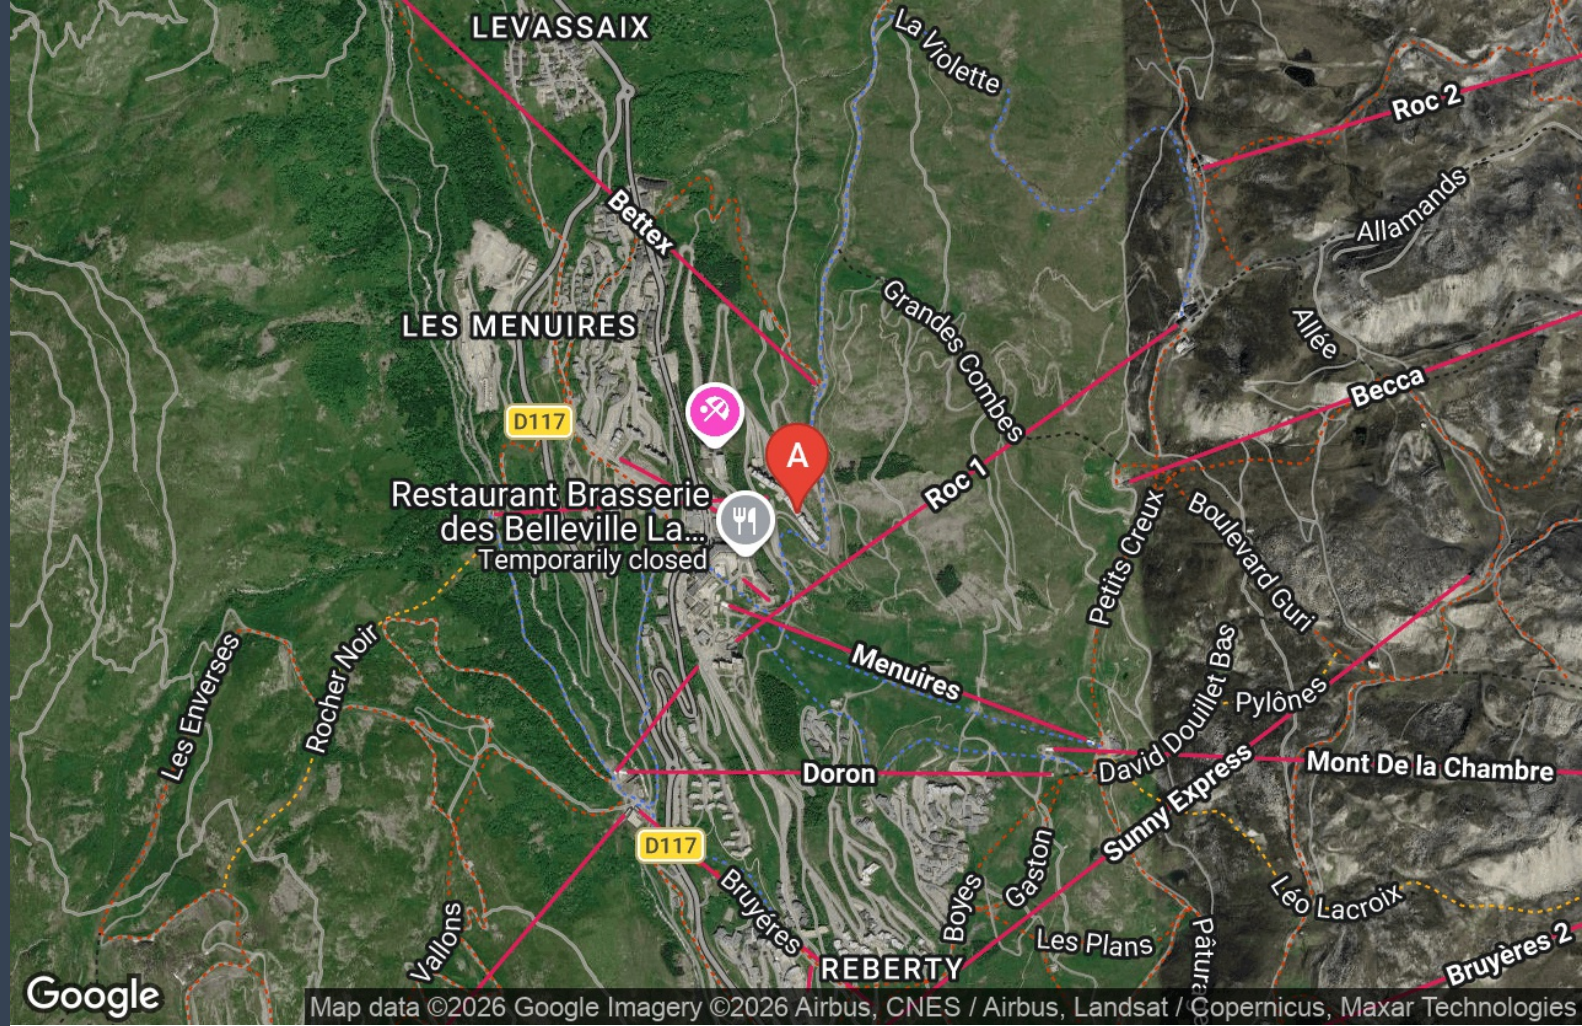

### APPARTEMENT TARTIFLAT - RÉSIDENCE LE BRELIN

Location pour 6 personnes aux Menuires - Skis aux pieds !

<https://tartiflat-lesmenuires.fr>

Claire et Martin

**A** TartiFlat - Le Brelin - Nant Benoit : Les Menuires - Résidence Le Brelin - Nant Benoît - 73440 LES BELLEVILLE